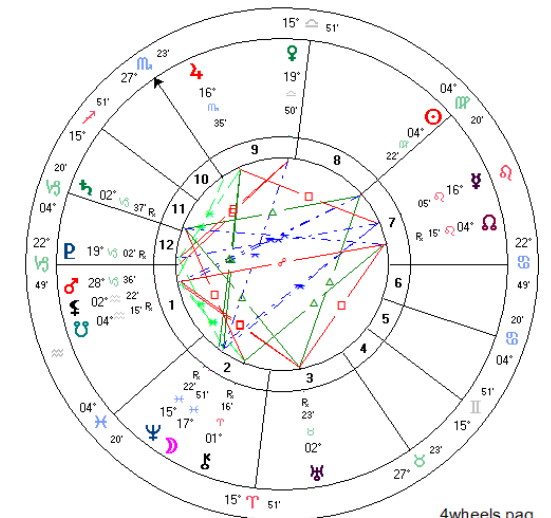

Chart 2  
**Tineke Boogaarts**  
**Lunar Return**  
 4 Jul 2018, wo (+0 secs)  
 07:08:09 CEDT -2:00  
 Amerfoort, Netherlands  
 52°10'09" 005°E24'  
*Geocentric*  
*Tropical*  
*Platyphry*  
*Mean Node*

Chart 3  
**Tineke Boogaarts**  
**Lunar Return**  
 31 Jul 2018, di (+0 secs)  
 13:05:09 CEDT -2:00  
 Amerfoort, Netherlands  
 52°10'09" 005°E24'  
*Geocentric*  
*Tropical*  
*Platyphry*  
*Mean Node*

Chart 4  
**Tineke Boogaarts**  
**Lunar Return**  
 27 Aug 2018, ma (+0 secs)  
 18:55:19 CEDT -2:00  
 Amerfoort, Netherlands  
 52°10'09" 005°E24'  
*Geocentric*  
*Tropical*  
*Platyphry*  
*Mean Node*