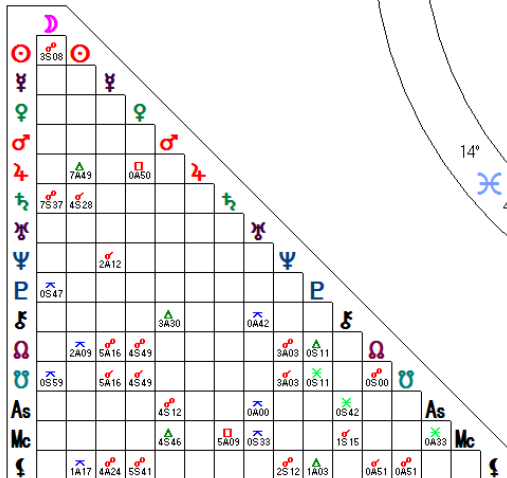

UITGANGSPUNT BLIJFT DE RADIX!!!

Tineke Boogaarts
Female Chart
7 Sep 1949, wo
17:49 CET -1:00
Rotterdam, Netherlands
51°N55'00"E28'
Geocentric
Tropical
Parhyzy
True Node

29 Aug 2016 10:48:21

EXTRA CHART RING POINTS			
♄/♅	Sat/Ura	Saturn/Uranus	07°52'35"
♃/♁	Mer/Sun	Moon/Sun	16°12'17"
♁	SE	Solar Eclipse	07°19'42"
♁	LE	Lunar Eclipse	22°03'54"
♈/♈	Asc/MC	Ascendant/Midheaven	04°19'46"
♁	Marriage	Part of Marriage	17°02'21"
♁	Phobos	Phobos S145	26°15'56" R
♁	Dezuz	Dezuz 7966	13°19'13" R
+1	ALDEBARAN	ALDEBARAN ***	09°11'05"
+2	ANTARES	ANTARES ***	09°09'03"
+3	ALCYONE	ALCYONE	28°19'17"
+4	REGULUS	REGULUS ***	29°09'07"
11	RM	New Moon	00°02'53"
p2	Fortune	Part of Fortune (Night)	07°11'08" R
♀	En	En	20°58'05"
♁	Iziz	Iziz 42	13°19'31" R
x	Izi	Iziz	17°00'00"
p	Pluto	Part of Pluto