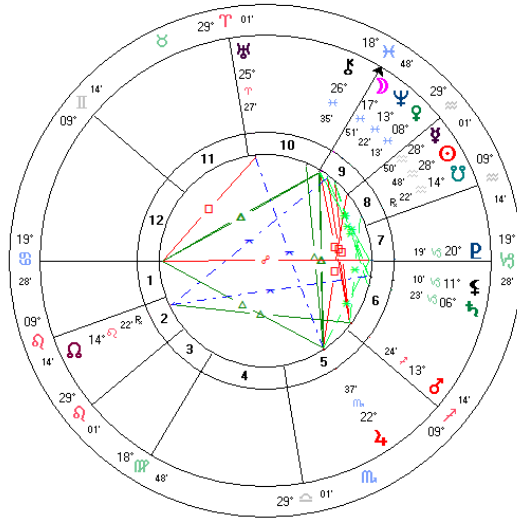

Chart 4  
**Tineke Boogaarts**  
**Lunar Return**  
 21 Jan 2018, zo (±0 secs)  
 08:15:44 CET -1:00  
 Amerstfoot, Netherlands  
 52°N03'00"E24  
*Geocentric*  
*Tropical*  
*Platyphry*  
*Mean Node*

4wheels.pag

Chart 1  
**Tineke Boogaarts**  
**Lunar Return**  
 17 Feb 2018, za (+0 secs)  
 14:07:21 CET -1:00  
 Amerfoort, Netherlands  
 52°N09' 00"E24  
*Geocentric*  
*Tropical*  
*Placidus*  
*Mean Node*

Chart 2  
**Tineke Boogaarts**  
**Lunar Return**  
 16 Mar 2018, vr (+0 secs)  
 21:19:17 CET -1:00  
 Amerfoort, Netherlands  
 52°N09' 00"E24  
*Geocentric*  
*Tropical*  
*Placidus*  
*Mean Node*

Chart 3  
**Tineke Boogaarts**  
**Lunar Return**  
 13 Apr 2018, vr (+0 secs)  
 06:52:44 CEDT -2:00  
 Amerfoort, Netherlands  
 52°N09' 00"E24  
*Geocentric*  
*Tropical*  
*Placidus*  
*Mean Node*