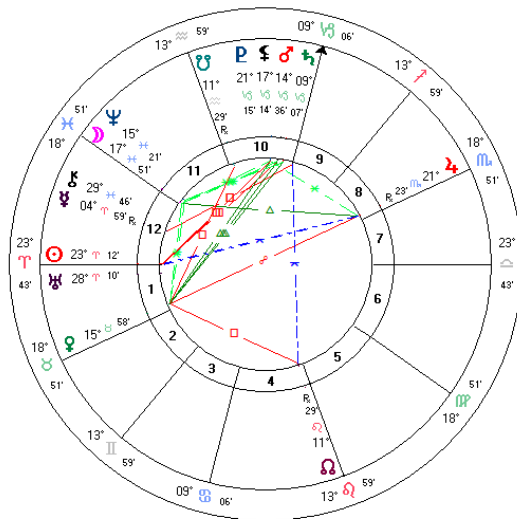

4wheels.pag

Chart 1  
**Tineke Boogaarts**  
**Lunar Return**  
 17 Feb 2018, za (+0 secs)  
 14:07:21 CET -1:00  
 Amerfoort, Netherlands  
 52°N09' 00"E24  
*Geocentric*  
*Tropical*  
*Placidus*  
*Mean Node*

Chart 2  
**Tineke Boogaarts**  
**Lunar Return**  
 16 Mar 2018, vr (+0 secs)  
 21:19:17 CET -1:00  
 Amerfoort, Netherlands  
 52°N09' 00"E24  
*Geocentric*  
*Tropical*  
*Placidus*  
*Mean Node*

Chart 3  
**Tineke Boogaarts**  
**Lunar Return**  
 13 Apr 2018, vr (+0 secs)  
 06:52:44 CEDT -2:00  
 Amerfoort, Netherlands  
 52°N09' 00"E24  
*Geocentric*  
*Tropical*  
*Placidus*  
*Mean Node*

Chart 4  
**Tineke Boogaarts**  
**Lunar Return**  
 10 May 2018, do (+0 secs)  
 15:51:34 CEDT -2:00  
 Amerfoort, Netherlands  
 52°N09' 00"E24  
*Geocentric*  
*Tropical*  
*Placidus*  
*Mean Node*