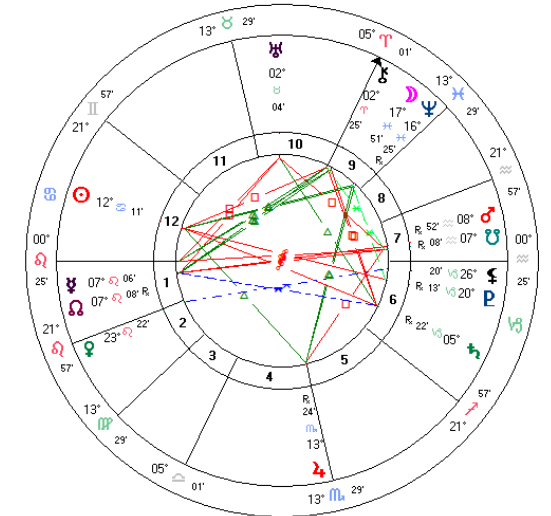

4wheels.pag

Chart 1  
**Tineke Boogaarts**  
**Lunar Return**  
 7 Jun 2018, do (+0 secs)  
 00:08:44 CEDT -2:00  
 Amerfoort, Netherlands  
 52°10'09" 005°E24'  
*Geocentric*  
*Tropical*  
*Platyphry*  
*Mean Node*

Chart 2  
**Tineke Boogaarts**  
**Lunar Return**  
 4 Jul 2018, wo (+0 secs)  
 07:08:09 CEDT -2:00  
 Amerfoort, Netherlands  
 52°10'09" 005°E24'  
*Geocentric*  
*Tropical*  
*Platyphry*  
*Mean Node*

Chart 3  
**Tineke Boogaarts**  
**Lunar Return**  
 31 Jul 2018, di (+0 secs)  
 13:05:09 CEDT -2:00  
 Amerfoort, Netherlands  
 52°10'09" 005°E24'  
*Geocentric*  
*Tropical*  
*Platyphry*  
*Mean Node*