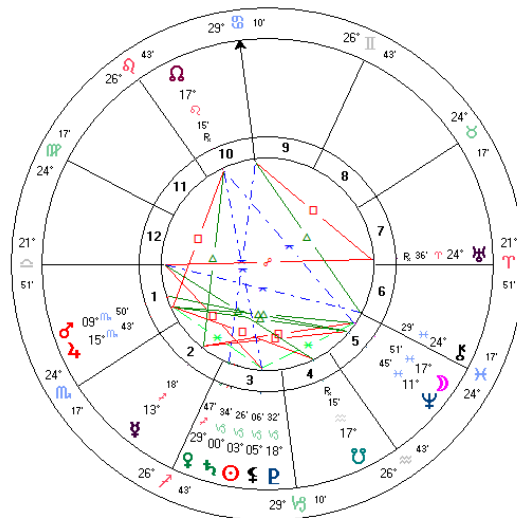

Chart 2  
**Tineke Boogaarts**  
**Lunar Return**  
 27 Nov 2017, ma (±0 secs)  
 19:10:12 CET -1:00  
 Amerstfoot, Netherlands  
 52°N03'00"E24  
*Geocentric*  
*Tropical*  
*Platyphry*  
*Mean Node*

Chart 3  
**Tineke Boogaarts**  
**Lunar Return**  
 25 Dec 2017, ma (±0 secs)  
 02:28:37 CET -1:00  
 Amerstfoot, Netherlands  
 52°N03'00"E24  
*Geocentric*  
*Tropical*  
*Platyphry*  
*Mean Node*

Chart 4  
**Tineke Boogaarts**  
**Lunar Return**  
 21 Jan 2018, zo (±0 secs)  
 08:15:44 CET -1:00  
 Amerstfoot, Netherlands  
 52°N03'00"E24  
*Geocentric*  
*Tropical*  
*Platyphry*  
*Mean Node*