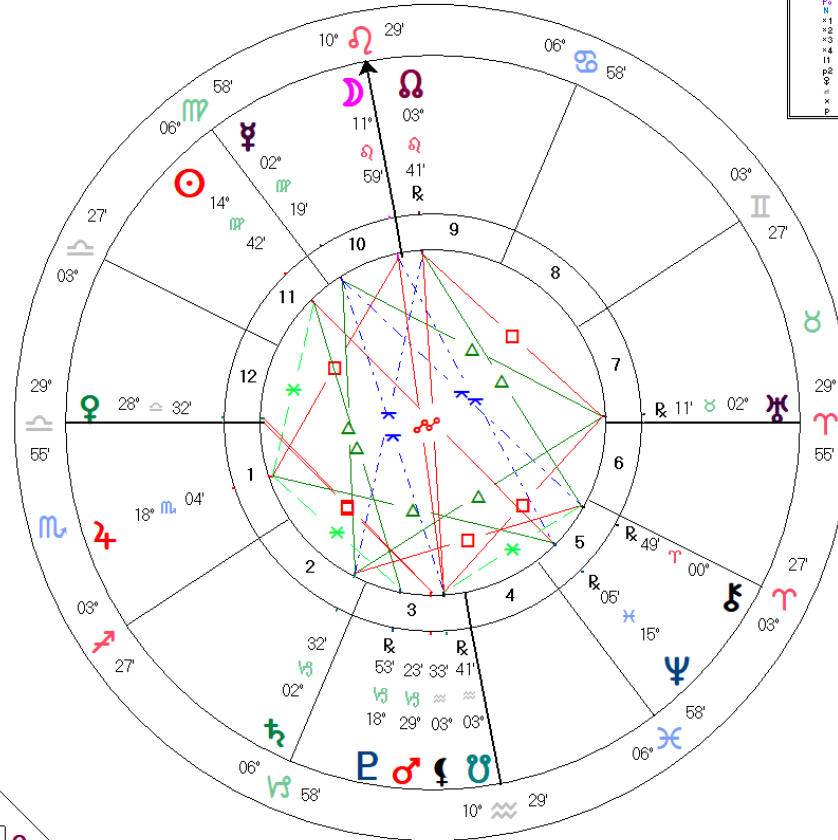

Tineke Boogaarts
Solar Return
7 Sep 2018, vr [±1 secs]
11:24:32 CEDT -2:00
Amersfoort, Netherlands
52°N09' 005"E24'
Geocentric
Tropical
Porphyry
Mean Node
Rating: A

3 Sep 2017 11:28:53

EXTRA CHART RING POINTS			
♄/♅	Sat/Ura	Saturn/Uranus	02°42' R
♁/♂	Moon/Sun	Moon/Sun	28°02'
☾	e1	Solar Eclipse	18°04'
♁	LE	Lunar Eclipse	04°04'
♈/♊	Asc/MC	Ascendant/Midheaven	02°07'12
♄	p3	Part of Marriage	01°15'19
♄	P	Phobos 5145	27°54' R
♄	N	Nezuzus 7056	07°44' R
♄	+1	ALDEBARAN ***	10°11'05
♄	+2	ANTARES ***	10°49'01
♄	+3	ALCYONE	00°11'15
♄	+4	REGULUS***	00°07'04
♄	11	NEW MOON	18°04'
♄	p2	Part of Fortune (Night)	
♄	♀	Eris	23°07'54' R
♄	♁	Iziz 42	09°00'
♄	♁	Iziz	22°22'29
♄	♁	Part of Pluto	18°25'

ASPECTS	
♄	0°00' S
♁	0°08' S
♁	0°08' A
♁	0°08' A
♁	0°13' A
♁	0°21' S
♁	0°22' A
♁	0°32' S
♁	0°48' A
♁	0°51' A
♁	1°08' A
♁	1°14' A
♁	1°22' S
♁	1°22' A
♁	As 1°23' S
♁	1°29' S
♁	Mc 1°30' A
♁	1°30' A

Solaar 2018