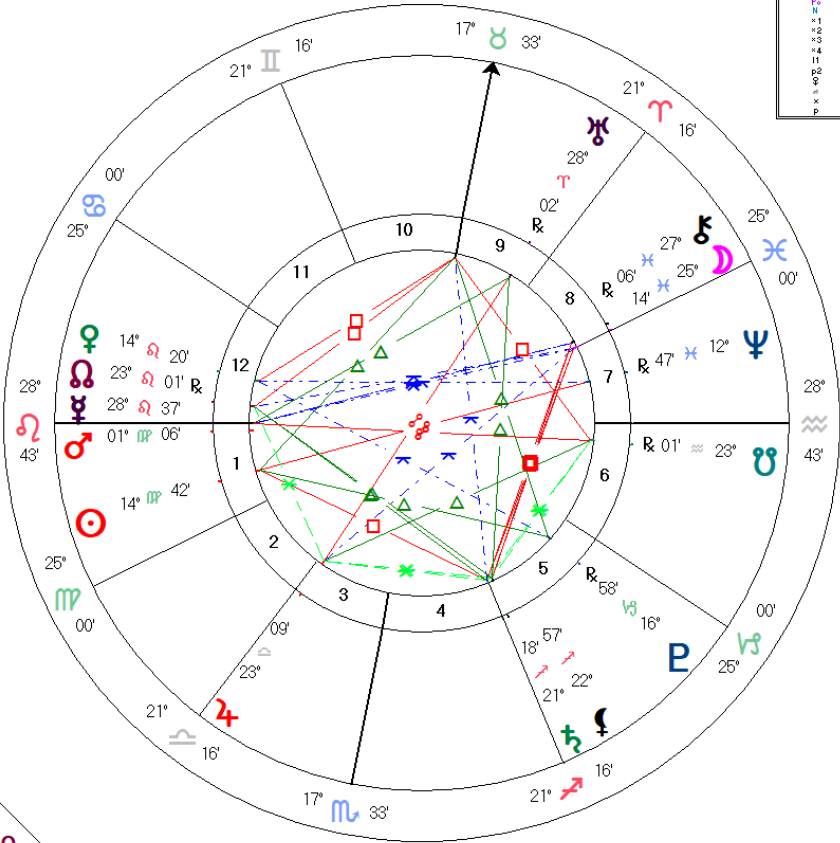

De Solaar van dit dossier

Tineke Boogaarts
Solar Return
7 Sep 2017, do (±1 secs)
05:33:10 CEDT -2:00
Amersfoort, Netherlands
52°N09' 005"E24'
Geocentric
Tropical
Parthyy
Mean Node
Rating: A

3 Sep 2017 11:00:26

EXTRA CHART RING POINTS			
♄/♅	Sat/Ura	Saturn/Uranus	24°04' R
♃/♁	Mer/Sun	Moon/Sun	19°03'
♁	SE	Solar Eclipse	28°05' S
♁	LE	Lunar Eclipse	15°02' S
♈/♊	Asc/MC	Ascendant/Midheaven	08°00' S
♃	Marriage	Part of Marriage	13°46' S
♃	Phobos	Phobos S145	26°11' R
♃	Deimos	Deimos 7066	08°46' S R
+1	ALDEBARAN	ALDEBARAN ***	10°02'
+2	ANTARES	ANTARES ***	10°00'
+3	ALCYONE	ALCYONE	00°01' 14
+4	REGULUS	REGULUS ***	00°01' 04
♌	RM	New Moon	28°05'
♌	Fortune	Part of Fortune (Night)	15°08' 10
♌	Enlil	Enlil	23°44' R
♌	Iziz	Iziz 42	01°01' 14
♌	Iziz	Iziz	21°02' 30
♌	Pluto	Part of Pluto	16°05' S