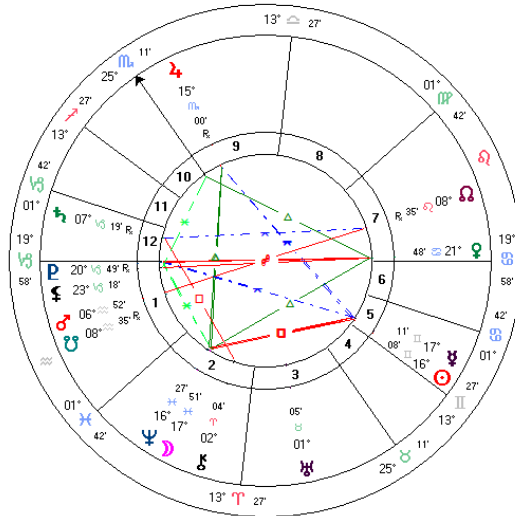

Chart 4  
**Tineke Boogaarts**  
**Lunar Return**  
 10 May 2018, do (+0 secs)  
 15:51:34 CEDT -2:00  
 Amerfoort, Netherlands  
 52°N09' 00"E24  
*Geocentric*  
*Tropical*  
*Placidus*  
*Mean Node*

4wheels.pag

Chart 1  
**Tineke Boogaarts**  
**Lunar Return**  
 7 Jun 2018, do (+0 secs)  
 00:08:44 CEDT -2:00  
 Amerfoort, Netherlands  
 52°10'09" 005°E24'  
*Geocentric*  
*Tropical*  
*Platyphry*  
*Mean Node*

Chart 2  
**Tineke Boogaarts**  
**Lunar Return**  
 4 Jul 2018, wo (+0 secs)  
 07:08:09 CEDT -2:00  
 Amerfoort, Netherlands  
 52°10'09" 005°E24'  
*Geocentric*  
*Tropical*  
*Platyphry*  
*Mean Node*