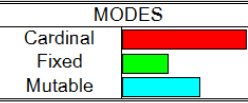

ASPECTS	
♁	♁ 0°00' S
♁	♁ 0°00' A
♁	♁ 0°11' S
♁	♁ 0°11' S
♁	♁ 0°33' S
♁	♁ 0°33' A
♁	♁ 0°42' S
♁	♁ 0°42' A
♁	♁ 0°47' S
♁	♁ 0°50' A
♁	♁ 0°51' A
♁	♁ 0°51' A
♁	♁ 0°59' S
♁	♁ 1°03' A
♁	♁ 1°15' S
♁	♁ 1°17' A
♁	♁ 2°09' A
♁	♁ 2°12' S