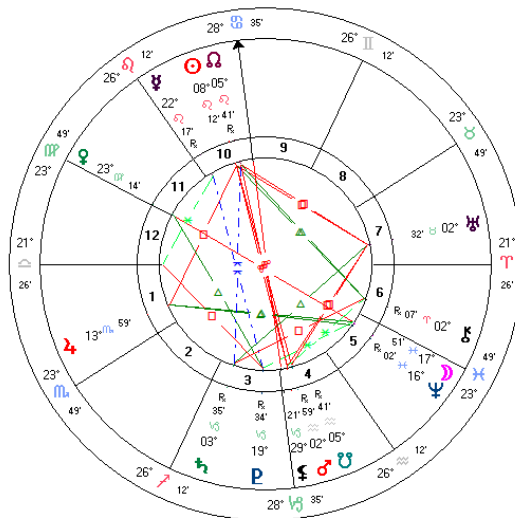

Chart 2  
**Tineke Boogaarts**  
**Lunar Return**  
 4 Jul 2018, wo (+0 secs)  
 07:08:09 CEDT -2:00  
 Amerfoort, Netherlands  
 52°10'09" 005°E24'  
*Geocentric*  
*Tropical*  
*Platyphry*  
*Mean Node*

Chart 3  
**Tineke Boogaarts**  
**Lunar Return**  
 31 Jul 2018, di (+0 secs)  
 13:05:09 CEDT -2:00  
 Amerfoort, Netherlands  
 52°10'09" 005°E24'  
*Geocentric*  
*Tropical*  
*Platyphry*  
*Mean Node*

Chart 4  
**Tineke Boogaarts**  
**Lunar Return**  
 27 Aug 2018, ma (+0 secs)  
 18:55:19 CEDT -2:00  
 Amerfoort, Netherlands  
 52°10'09" 005°E24'  
*Geocentric*  
*Tropical*  
*Platyphry*  
*Mean Node*