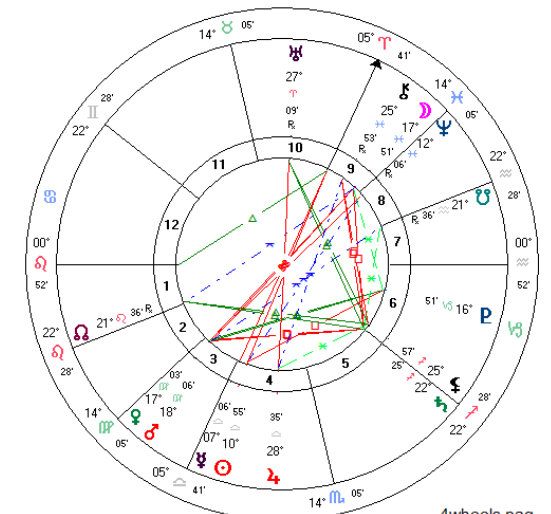

Chart 1  
**Tineke Boogaarts**  
**Female Chart**  
 7 Sep 1949, wo  
 17:49 CET -1:00  
 Rotterdam, Netherlands  
 51°N03'00"E28'  
*Geocentric*  
*Tropical*  
*Placidus*  
*True Node*

Chart 2  
**Tineke Boogaarts**  
**Solar Return**  
 7 Sep 2017, do (±1 secs)  
 05:33:10 CEDT -2:00  
 Amerstfoot, Netherlands  
 52°N03'00"E24'  
*Geocentric*  
*Tropical*  
*Placidus*  
*Mean Node*

Chart 3  
**Tineke Boogaarts**  
**Lunar Return**  
 6 Sep 2017, wo (±0 secs)  
 16:15:23 CEDT -2:00  
 Amerstfoot, Netherlands  
 52°N03'00"E24'  
*Geocentric*  
*Tropical*  
*Placidus*  
*Mean Node*

Chart 4  
**Tineke Boogaarts**  
**Lunar Return**  
 4 Oct 2017, wo (±0 secs)  
 01:07:56 CEDT -2:00  
 Amerstfoot, Netherlands  
 52°N03'00"E24'  
*Geocentric*  
*Tropical*  
*Placidus*  
*Mean Node*