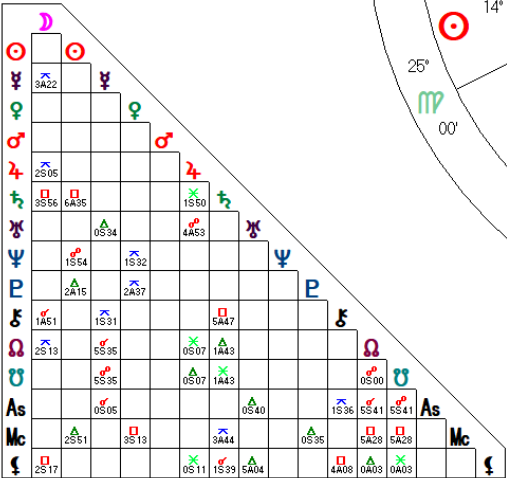

De Solaar van dit dossier

Tineke Boogaarts
Solar Return
7 Sep 2017, do (±1 secs)
05:33:10 CEDT -2:00
Amersfoort, Netherlands
52°N09' 005"E24'
Geocentric
Tropical
Parthyy
Mean Node
Rating: A

3 Sep 2017 11:00:26

EXTRA CHART RING POINTS			
♄/♅	Sat/Ura	Saturn/Uranus	24°04' R
♃/♁	Mer/Sun	Moon/Sun	19°03'
♁	SE	Solar Eclipse	28°05' S
♁	LE	Lunar Eclipse	15°02' S
♈/♊	Asc/MC	Ascendant/Midheaven	08°00' S
♃	Marriage	Part of Marriage	13°46' S
♃	Phobos	Phobos S145	26°11' R
♃	Deimos	Deimos 7066	08°46' S R
+1	ALDEBARAN	ALDEBARAN ***	10°02'
+2	ANTARES	ANTARES ***	10°00'
+3	ALCYONE	ALCYONE	00°01' 14
+4	REGULUS	REGULUS ***	00°01' 04
♌	RM	New Moon	28°05'
♌	Fortune	Part of Fortune (Night)	15°08' 10
♌	Enlil	Enlil	23°44' R
♌	Iziz	Iziz 42	01°01' 14
♌	Iziz	Iziz	21°02' 30
♌	Pluto	Part of Pluto	16°05' S