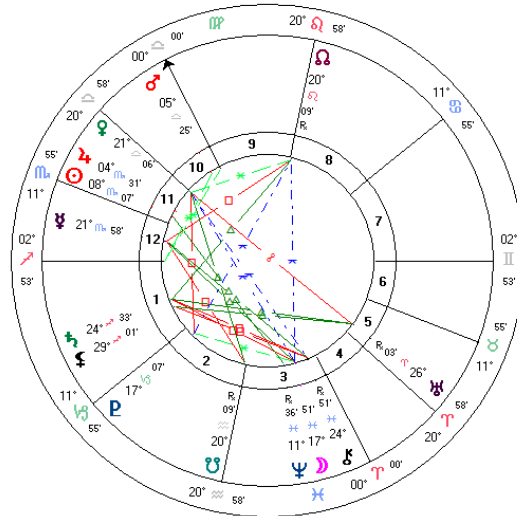

Chart 4  
**Tineke Boogaarts**  
**Lunar Return**  
 4 Oct 2017, wo (±0 secs)  
 01:07:56 CEDT -2:00  
 Amerstfoot, Netherlands  
 52°N03'00"E24'  
*Geocentric*  
*Tropical*  
*Placidus*  
*Mean Node*

4wheels.pag

Chart 1  
**Tineke Boogaarts**  
**Lunar Return**  
 31 Oct 2017, di (±0 secs)  
 09:58:58 CET -1:00  
 Amerstfoot, Netherlands  
 52°N03'00"E24  
*Geocentric*  
*Tropical*  
*Platyphry*  
*Mean Node*

Chart 2  
**Tineke Boogaarts**  
**Lunar Return**  
 27 Nov 2017, ma (±0 secs)  
 19:10:12 CET -1:00  
 Amerstfoot, Netherlands  
 52°N03'00"E24  
*Geocentric*  
*Tropical*  
*Platyphry*  
*Mean Node*