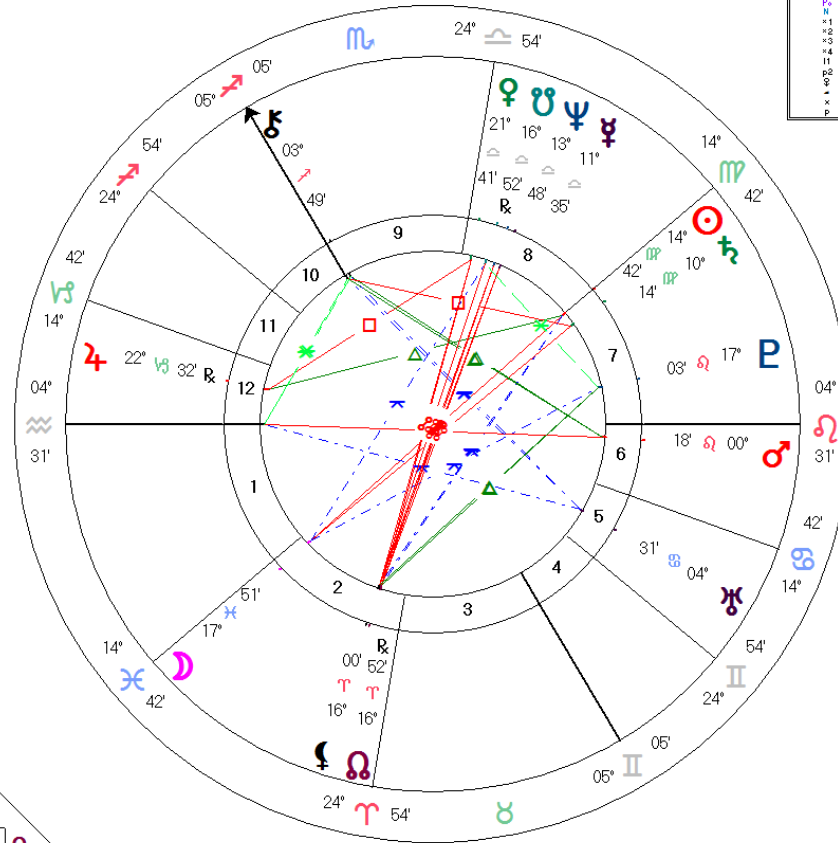

UITGANGSPUNT BLIJFT DE RADIX!!!

Tineke Boogaarts
Female Chart
7 Sep 1949, wo
17:49 CET -1:00
Rotterdam, Netherlands
51°N55'00"E28'
Geocentric
Tropical
Parhyzy
True Node

29 Aug 2016 10:48:21

EXTRA CHART RING POINTS			
♄/♅	Sat/Ura	Saturn/Uranus	07°52'35"
♃/♁	Mer/Sun	Moon/Sun	16°12'17"
♁	SE	Solar Eclipse	07°19'42"
♁	LE	Lunar Eclipse	22°03'54"
♈/♈	Asc/MC	Ascendant/Midheaven	04°19'46"
♁	Marriage	Part of Marriage	17°02'21"
♁	Phobos	Phobos S145	26°15'56" R
♁	Dezuz	Dezuz 7966	13°19'13" R
+1	ALDEBARAN	ALDEBARAN ***	09°11'05"
+2	ANTARES	ANTARES ***	09°09'03"
+3	ALCYONE	ALCYONE	28°19'17"
+4	REGULUS	REGULUS ***	29°09'07"
11	RM	New Moon	00°02'53"
p2	Fortune	Part of Fortune (Night)	07°11'08" R
♀	En	En	20°58'05"
♁	Iziz	Iziz 42	13°19'31" R
x	Izi	Iziz	17°00'00"
p	Pluto	Part of Pluto