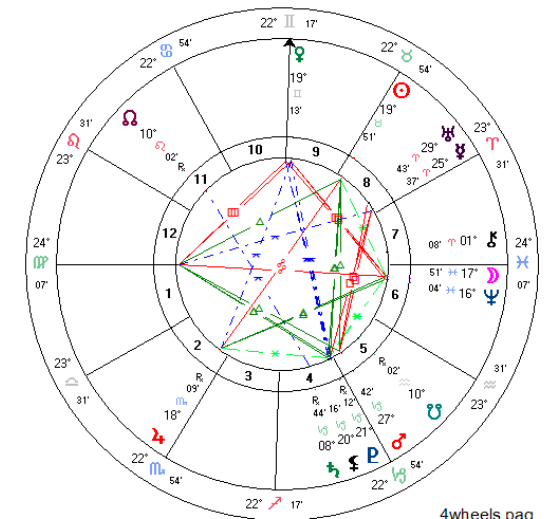

4wheels.pag

Chart 1  
**Tineke Boogaarts**  
**Lunar Return**  
 17 Feb 2018, za (+0 secs)  
 14:07:21 CET -1:00  
 Amerfoort, Netherlands  
 52°N09' 00"E24  
*Geocentric*  
*Tropical*  
*Placidus*  
*Mean Node*

Chart 2  
**Tineke Boogaarts**  
**Lunar Return**  
 16 Mar 2018, vr (+0 secs)  
 21:19:17 CET -1:00  
 Amerfoort, Netherlands  
 52°N09' 00"E24  
*Geocentric*  
*Tropical*  
*Placidus*  
*Mean Node*

Chart 3  
**Tineke Boogaarts**  
**Lunar Return**  
 13 Apr 2018, vr (+0 secs)  
 06:52:44 CEDT -2:00  
 Amerfoort, Netherlands  
 52°N09' 00"E24  
*Geocentric*  
*Tropical*  
*Placidus*  
*Mean Node*

Chart 4  
**Tineke Boogaarts**  
**Lunar Return**  
 10 May 2018, do (+0 secs)  
 15:51:34 CEDT -2:00  
 Amerfoort, Netherlands  
 52°N09' 00"E24  
*Geocentric*  
*Tropical*  
*Placidus*  
*Mean Node*