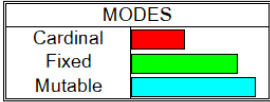

ASPECTS	
♁	♂ 0°00' S
♁	♂ 0°03' A
♁	♂ 0°03' A
♁	♂ 0°05' S
♁	♂ 0°07' S
♁	♂ 0°07' S
♁	♂ 0°11' S
♁	♂ 0°34' S
♁	♂ 0°35' S
♁	♂ 0°40' S
♁	♂ 1°31' S
♁	♂ 1°32' S
♁	♂ 1°36' S
♁	♂ 1°39' S
♁	♂ 1°43' A
♁	♂ 1°43' A
♁	♂ 1°50' S
♁	♂ 1°51' A