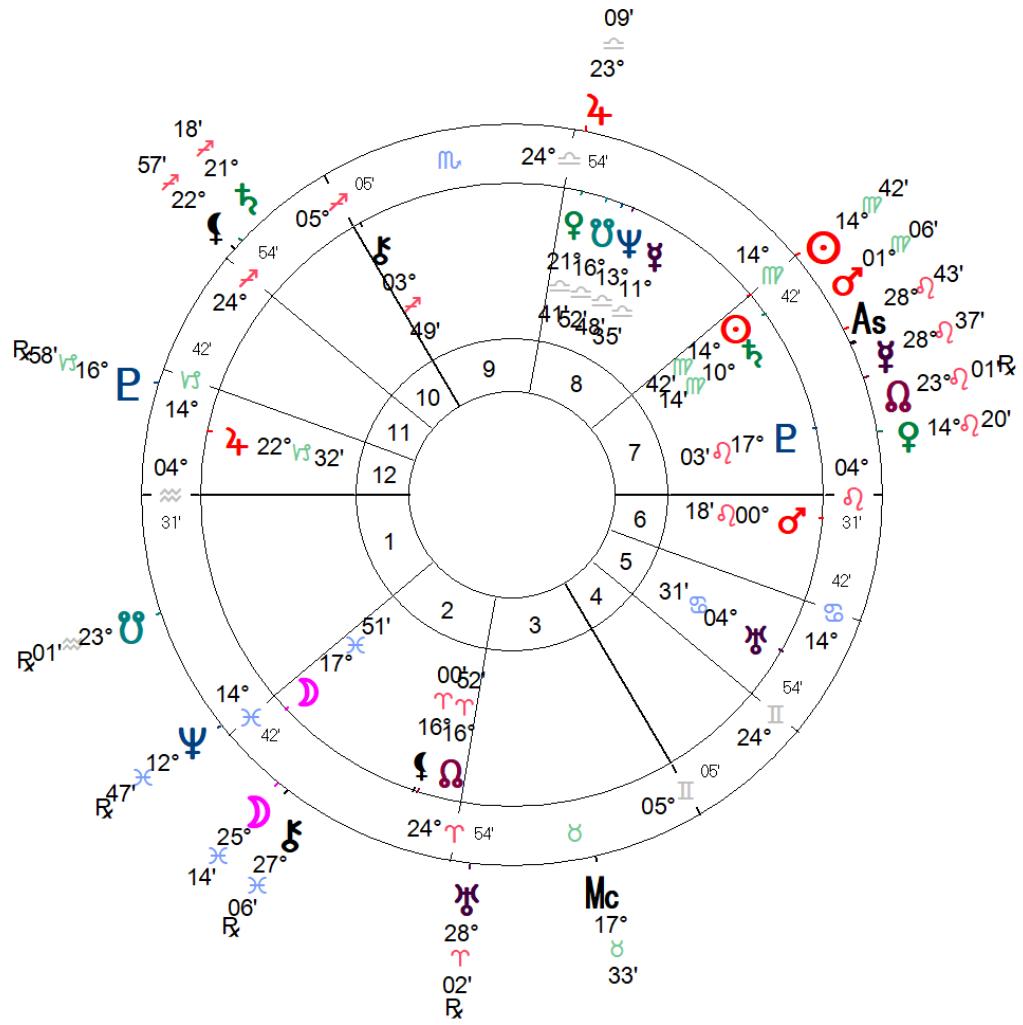

Inner Wheel

Tineke Boogaarts

Female Chart
7 Sep 1949, wo
17:49 CET - 1:00
Rotterdam, Netherlands
51°N55' 004"E28'

*Geocentric
Tropical
Porphyry
True Node*

Astrologisch Centrum Noordknoop.nl
Tineke Boogaarts
www.noordknoop.nl

Outer Wheel

Tineke Boogaarts

Solar Return
7 Sep 2017, do (±1 secs)
05:33:10 CEDT - 2:00
Amersfoort, Netherlands
52°N09' 005"E24'

*Geocentric
Tropical
Porphyry
Mean Node*

SYNASTRY (2-1)			
☉	♂	☾	0°00' S
P	♂	P	0°05' S
P	♂	♀	0°06' A
P	♂	♃	0°06' A
Mc	♂	♀	0°17' A
♄	♂	♀	0°22' A
♀	♂	♃	0°29' A
Mc	♂	P	0°30' S
♀	♂	♃	0°32' S
♃	♂	♃	0°37' S
Mc	♂	♃	0°41' S
P	♂	♃	0°53' S
P	♂	♃	0°57' A
♃	♂	♃	1°00' S
♃	♂	♃	1°12' A
♃	♂	♀	1°16' S
☉	♂	♃	1°17' A
♃	♂	♀	1°20' A
♀	♂	♀	1°20' A
♃	♂	♀	1°27' S