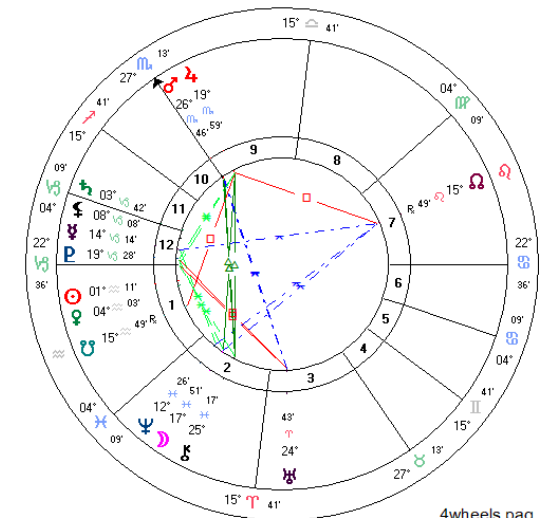

Chart 2  
**Tineke Boogaarts**  
**Lunar Return**  
 27 Nov 2017, ma (±0 secs)  
 19:10:12 CET -1:00  
 Amerstfoot, Netherlands  
 52°N03'00"E24  
*Geocentric*  
*Tropical*  
*Platyphry*  
*Mean Node*

Chart 3  
**Tineke Boogaarts**  
**Lunar Return**  
 25 Dec 2017, ma (±0 secs)  
 02:28:37 CET -1:00  
 Amerstfoot, Netherlands  
 52°N03'00"E24  
*Geocentric*  
*Tropical*  
*Platyphry*  
*Mean Node*

Chart 4  
**Tineke Boogaarts**  
**Lunar Return**  
 21 Jan 2018, zo (±0 secs)  
 08:15:44 CET -1:00  
 Amerstfoot, Netherlands  
 52°N03'00"E24  
*Geocentric*  
*Tropical*  
*Platyphry*  
*Mean Node*