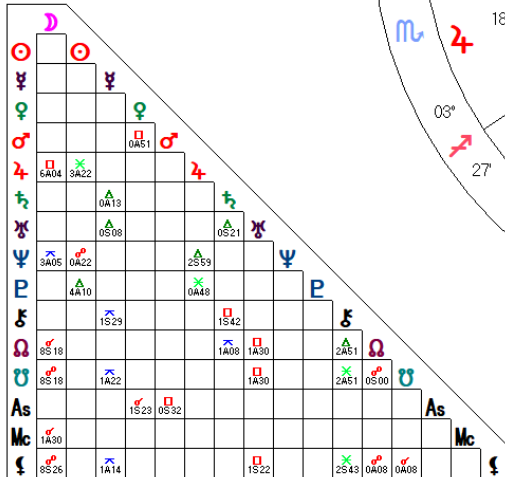

Tineke Boogaarts
Solar Return
7 Sep 2018, vr [±1 secs]
11:24:32 CEDT -2:00
Amersfoort, Netherlands
52°N09' 005"E24'
Geocentric
Tropical
Porphyry
Mean Node
Rating: A

3 Sep 2017 11:28:53

EXTRA CHART RING POINTS			
♄/♅	Sat/Ura	Saturn/Uranus	02°42' R
♁/♂	Moon/Sun	Moon/Sun	28°02'
☾	e1	Solar Eclipse	18°04'
♁	LE	Lunar Eclipse	04°04'
♈/♊	Asc/MC	Ascendant/Midheaven	02°07'12
♄	p3	Part of Marriage	01°15'19
♄	P	Phobos 5145	27°54' R
♄	N	Nezuzus 7056	07°44' R
♄	+1	ALDEBARAN ***	10°11'05
♄	+2	ANTARES ***	10°49'01
♄	+3	ALCYONE	00°11'15
♄	+4	REGULUS***	00°07'04
♄	11	NEW MOON	18°04'
♄	p2	Part of Fortune (Night)	
♄	♀	Eris	23°07'54' R
♄	♁	Iziz 42	09°00'
♄	♁	Iziz	22°22'29
♄	♁	Part of Pluto	18°25'

ASPECTS	
♄	0°00' S
♁	0°08' S
♁	0°08' A
♁	0°08' A
♁	0°13' A
♁	0°21' S
♁	0°22' A
♁	0°32' S
♁	0°48' A
♁	0°51' A
♁	1°08' A
♁	1°14' A
♁	1°22' S
♁	1°22' A
♁	As 1°23' S
♁	1°29' S
♁	Mc 1°30' A
♁	1°30' A

Solaar 2018