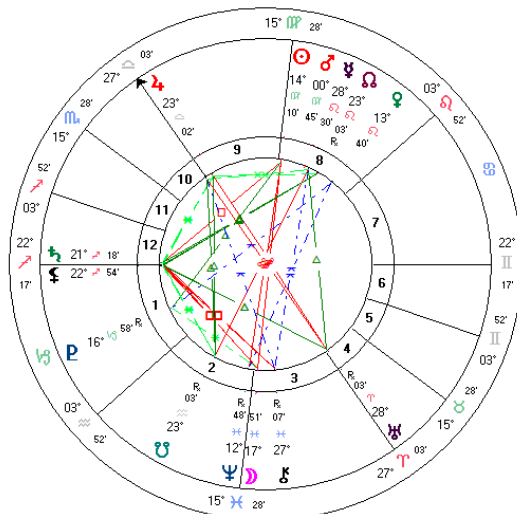

## Overzicht van de LUNAREN

Solaarjaar	2017/ 18										
datum maand:	maan in huis	Zon in huis	Vol huis	Heer één	Zon- maan	Maan conj Nep		ASC	HH	Hoek planeten	aanvullende informatie
6-9	3	8	8	9/10	VM	5	r	bgschtr		3	
4-10	9	4		4		5	r	Leeuw/kreeft (S)	HH-sol	2	
31-10	3	11		11		6	r	bgschtr			
27-11	10	6	6	10		6		krft		3	Maan/kreeft
25-12	5	3	3	3		6		wgschl		1	
21-1-2018	2	1		11		5		stnbk		2	
17-2	9	8		9/10		4		krft		3	
16-3	5	5		6	NM	3		wgschl		1	
13-4	11	12/1	10	10		2		RAM		3	
10-5	6/7	8		8		1		Maagd		3	
7-6	2	5	1	12	vrknt	1		stnbk		1	
4-7	9	12		12	drhk	1	r	Leeuw	HH-sol	1	
31-7	5	10		11		1	r	wgschl		1	
27-8	2	8		11		1		stnbk		1	

Chart 1  
**Tineke Boogaarts**  
**Female Chart**  
 7 Sep 1949, wo  
 17:49 CET -1:00  
 Rotterdam, Netherlands  
 51°N03'00"E28'  
*Geocentric*  
*Tropical*  
*Placidus*  
*True Node*

Chart 2  
**Tineke Boogaarts**  
**Solar Return**  
 7 Sep 2017, do (±1 secs)  
 05:33:10 CEDT -2:00  
 Amerstfoot, Netherlands  
 52°N03'00"E24'  
*Geocentric*  
*Tropical*  
*Placidus*  
*Mean Node*

Chart 3  
**Tineke Boogaarts**  
**Lunar Return**  
 6 Sep 2017, wo (±0 secs)  
 16:15:23 CEDT -2:00  
 Amerstfoot, Netherlands  
 52°N03'00"E24'  
*Geocentric*  
*Tropical*  
*Placidus*  
*Mean Node*

Chart 4  
**Tineke Boogaarts**  
**Lunar Return**  
 4 Oct 2017, wo (±0 secs)  
 01:07:56 CEDT -2:00  
 Amerstfoot, Netherlands  
 52°N03'00"E24'  
*Geocentric*  
*Tropical*  
*Placidus*  
*Mean Node*