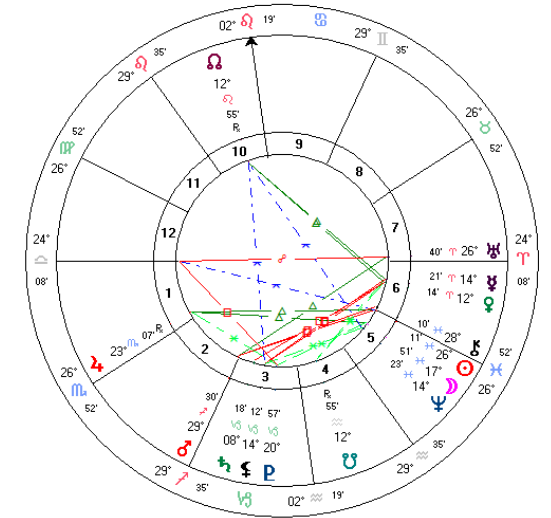

4wheels.pag

Chart 1  
**Tineke Boogaarts**  
**Lunar Return**  
 17 Feb 2018, za (+0 secs)  
 14:07:21 CET -1:00  
 Amerfoort, Netherlands  
 52°N09' 00"E24  
*Geocentric*  
*Tropical*  
*Placidus*  
*Mean Node*

Chart 2  
**Tineke Boogaarts**  
**Lunar Return**  
 16 Mar 2018, vr (+0 secs)  
 21:19:17 CET -1:00  
 Amerfoort, Netherlands  
 52°N09' 00"E24  
*Geocentric*  
*Tropical*  
*Placidus*  
*Mean Node*

Chart 3  
**Tineke Boogaarts**  
**Lunar Return**  
 13 Apr 2018, vr (+0 secs)  
 06:52:44 CEDT -2:00  
 Amerfoort, Netherlands  
 52°N09' 00"E24  
*Geocentric*  
*Tropical*  
*Placidus*  
*Mean Node*

Chart 4  
**Tineke Boogaarts**  
**Lunar Return**  
 10 May 2018, do (+0 secs)  
 15:51:34 CEDT -2:00  
 Amerfoort, Netherlands  
 52°N09' 00"E24  
*Geocentric*  
*Tropical*  
*Placidus*  
*Mean Node*