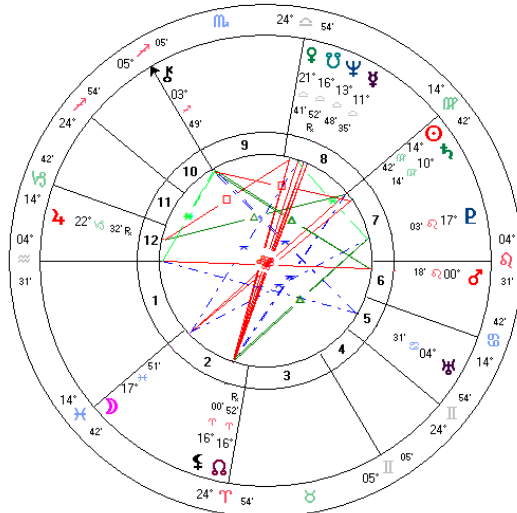

## Overzicht van de LUNAREN

Solaarjaar	2017/ 18										
datum maand:	maan in huis	Zon in huis	Vol huis	Heer één	Zon- maan	Maan conj Nep		ASC	HH	Hoek planeten	aanvullende informatie
6-9	3	8	8	9/10	VM	5	r	bgschtr		3	
4-10	9	4		4		5	r	Leeuw/kreeft (S)	HH-sol	2	
31-10	3	11		11		6	r	bgschtr			
27-11	10	6	6	10		6		krft		3	Maan/kreeft
25-12	5	3	3	3		6		wgschl		1	
21-1-2018	2	1		11		5		stnbk		2	
17-2	9	8		9/10		4		krft		3	
16-3	5	5		6	NM	3		wgschl		1	
13-4	11	12/1	10	10		2		RAM		3	
10-5	6/7	8		8		1		Maagd		3	
7-6	2	5	1	12	vrknt	1		stnbk		1	
4-7	9	12		12	drhk	1	r	Leeuw	HH-sol	1	
31-7	5	10		11		1	r	wgschl		1	
27-8	2	8		11		1		stnbk		1	

Chart 1  
**Tineke Boogaarts**  
**Female Chart**  
 7 Sep 1949, wo  
 17:49 CET -1:00  
 Rotterdam, Netherlands  
 51°N03'00"E28'  
*Geocentric*  
*Tropical*  
*Placidus*  
*True Node*

Chart 2  
**Tineke Boogaarts**  
**Solar Return**  
 7 Sep 2017, do (±1 secs)  
 05:33:10 CEDT -2:00  
 Amerstfoot, Netherlands  
 52°N03'00"E24'  
*Geocentric*  
*Tropical*  
*Placidus*  
*Mean Node*

Chart 3  
**Tineke Boogaarts**  
**Lunar Return**  
 6 Sep 2017, wo (±0 secs)  
 16:15:23 CEDT -2:00  
 Amerstfoot, Netherlands  
 52°N03'00"E24'  
*Geocentric*  
*Tropical*  
*Placidus*  
*Mean Node*