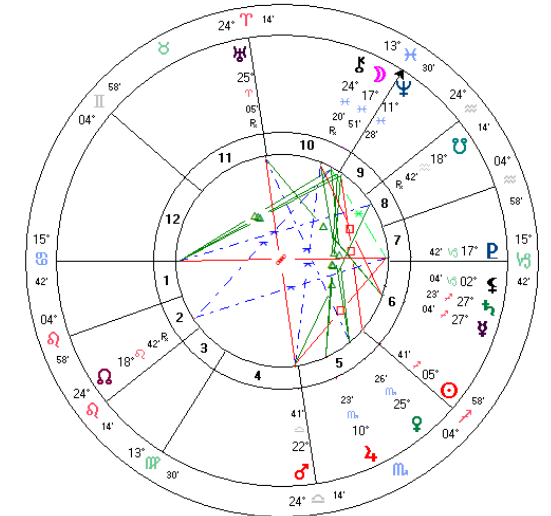

4wheels.pag

Chart 1  
**Tineke Boogaarts**  
**Lunar Return**  
 31 Oct 2017, di (±0 secs)  
 09:58:58 CET -1:00  
 Amerstfoot, Netherlands  
 52°N03'00"E24  
*Geocentric*  
*Tropical*  
*Platyphry*  
*Mean Node*

Chart 2  
**Tineke Boogaarts**  
**Lunar Return**  
 27 Nov 2017, ma (±0 secs)  
 19:10:12 CET -1:00  
 Amerstfoot, Netherlands  
 52°N03'00"E24  
*Geocentric*  
*Tropical*  
*Platyphry*  
*Mean Node*

Chart 3  
**Tineke Boogaarts**  
**Lunar Return**  
 25 Dec 2017, ma (±0 secs)  
 02:28:37 CET -1:00  
 Amerstfoot, Netherlands  
 52°N03'00"E24  
*Geocentric*  
*Tropical*  
*Platyphry*  
*Mean Node*