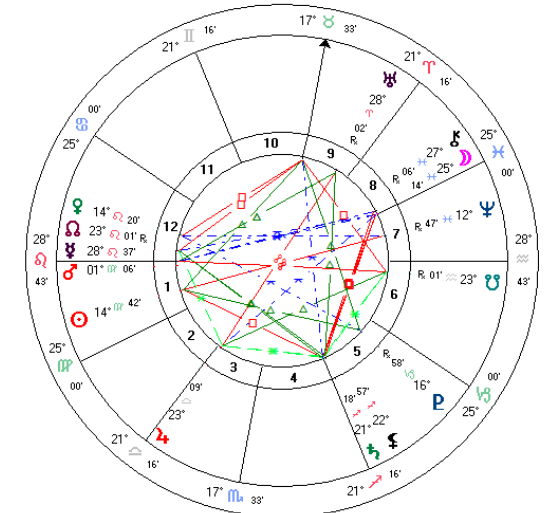

## Overzicht van de LUNAREN

Solaarjaar	2017/ 18										
datum maand:	maan in huis	Zon in huis	Vol huis	Heer één	Zon- maan	Maan conj Nep		ASC	HH	Hoek planeten	aanvullende informatie
6-9	3	8	8	9/10	VM	5	r	bgschtr		3	
4-10	9	4		4		5	r	Leeuw/kreeft (S)	HH-sol	2	
31-10	3	11		11		6	r	bgschtr			
27-11	10	6	6	10		6		krft		3	Maan/kreeft
25-12	5	3	3	3		6		wgschl		1	
21-1-2018	2	1		11		5		stnbk		2	
17-2	9	8		9/10		4		krft		3	
16-3	5	5		6	NM	3		wgschl		1	
13-4	11	12/1	10	10		2		RAM		3	
10-5	6/7	8		8		1		Maagd		3	
7-6	2	5	1	12	vrknt	1		stnbk		1	
4-7	9	12		12	drhk	1	r	Leeuw	HH-sol	1	
31-7	5	10		11		1	r	wgschl		1	
27-8	2	8		11		1		stnbk		1	

Chart 1  
**Tineke Boogaarts**  
**Female Chart**  
 7 Sep 1949, wo  
 17:49 CET -1:00  
 Rotterdam, Netherlands  
 51°N03'00"E28'  
*Geocentric*  
*Tropical*  
*Placidus*  
*True Node*

Chart 2  
**Tineke Boogaarts**  
**Solar Return**  
 7 Sep 2017, do (±1 secs)  
 05:33:10 CEDT -2:00  
 Amerstfoot, Netherlands  
 52°N03'00"E24'  
*Geocentric*  
*Tropical*  
*Placidus*  
*Mean Node*

Chart 3  
**Tineke Boogaarts**  
**Lunar Return**  
 6 Sep 2017, wo (±0 secs)  
 16:15:23 CEDT -2:00  
 Amerstfoot, Netherlands  
 52°N03'00"E24'  
*Geocentric*  
*Tropical*  
*Placidus*  
*Mean Node*